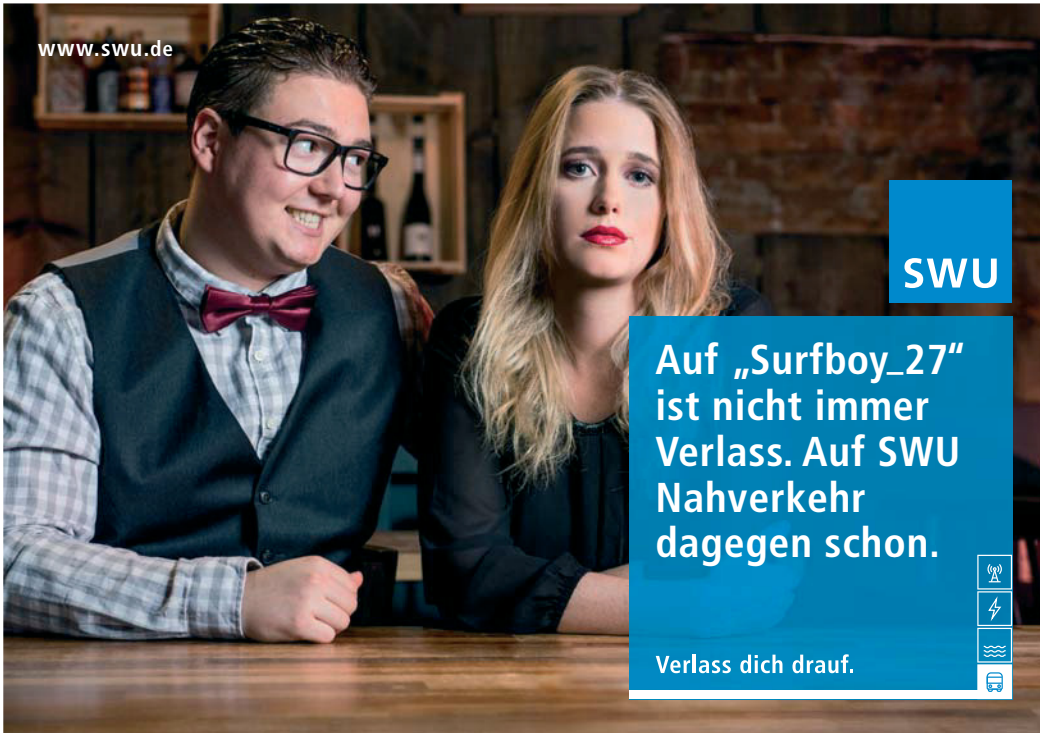

www.swu.de

SWU

Auf „Surfboy_27“
ist nicht immer
Verlass. Auf SWU
Nahverkehr
dagegen schon.

Verlass dich drauf.

40 JAHRE
900 KONZERTE

ULMER PARADEKONZERTE

Heute spielt für Sie:
Musikverein Kirchdorf/Iller

sparkasse-ulm.de